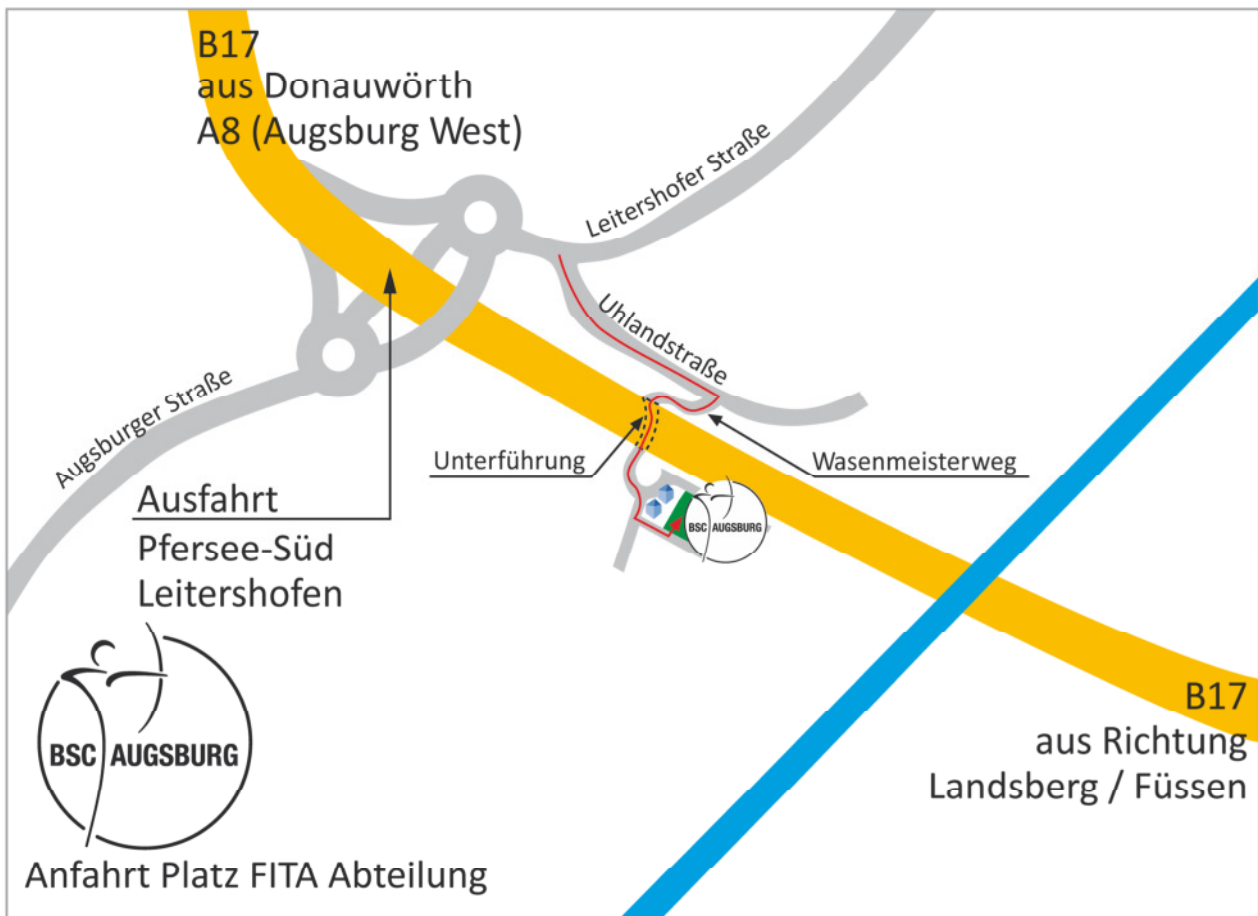

Ort **Schießanlage des
BSC Augsburg e.V. - Wasenmeisterweg 20 a, 86199 Augsburg**

Zeitplan	08:15	Startnummernausgabe und Gerätekontrolle
	08:50	Begrüßung
	09:00	12 Probepfeile (2 Passen)
	09:30	Start erster Durchgang der Qualifikation
	11:15	Überraschungsaktion.... Seid gespannt!
	12:00	Mittagspause
	12:30	Start zweiter Durchgang der Qualifikation
	14:45	Siegerehrung Schüler, Jugend und Mannschaft / Urkunden alle Klassen und Pause für Kaffee und Kuchen
	15:00	Finale Compound, Recurve und 60 m Recurve Jugend mit Altersklasse
	17:00	Siegerehrung Finalisten u. Verabschiedung

Wir freuen uns auf Euch!

Tobias Freyer und Martin Fesl

Der Vorstand, und das Team des BSC Augsburg e.V.

Augsburger Zirkelnuss Turnier 2018 | Juni 2018

Von der A8 kommend:

- Ausfahrt Augsburg West auf die B17 in Richtung Landsberg / Füssen einbiegen
- Abfahrt Leitershofen links abbiegen, im Kreisverkehr die zweite Ausfahrt.
Über die Brücke (B17) in den nächsten Kreisverkehr, dort die erste Ausfahrt. (= Leitershofer Straße)
- Dann nächste Straße rechts (= Uhlandstraße)
- Straße rechts (= Wasenmeisterweg) - Unter der B17 hindurch
- Nach der Unterführung und dem 2. Haus links einbiegen (= Parkplatz)

Von der B17 aus Richtung Süden kommend:

- 3. Ausfahrt nach Messe Augsburg an der Ausfahrt Leitershofen/Pfersee, gleich nach der Brücke über die Wertach
- Im Kreisverkehr die zweite Ausfahrt rechts abbiegen (= Leitershofer Straße)
- Dann nächste Straße rechts (= Uhlandstraße)
- Straße rechts (= Wasenmeisterweg) - Unter der B17 hindurch
- Nach der Unterführung und dem 2. Haus links einbiegen (= Parkplatz)